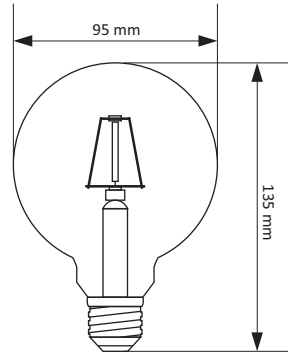

BG- LED лампа; **EN** - LED lamp; **SRB-** Sijalice LED; **HR-** LED žarulje; **BIH** Sijalice LED; **SLO-** LED svetila; **HU-** LED lámpa; **RO-** Becuri cu LED; **GR-** Λαμπτήρες LED; **MK** - LED светилка; **SK** - LED lampa; **PL** - Lampa LED; **P** - Lâmpada LED; **IT** - Lampada a LED

LED FILAMENT VINTAGE G95

Golden glass

E27 lamp holder

■ TECHNICAL DATA

Voltage: ~230V

Frequency: 50/60Hz

Watt: 8W

Lumen: 720lm